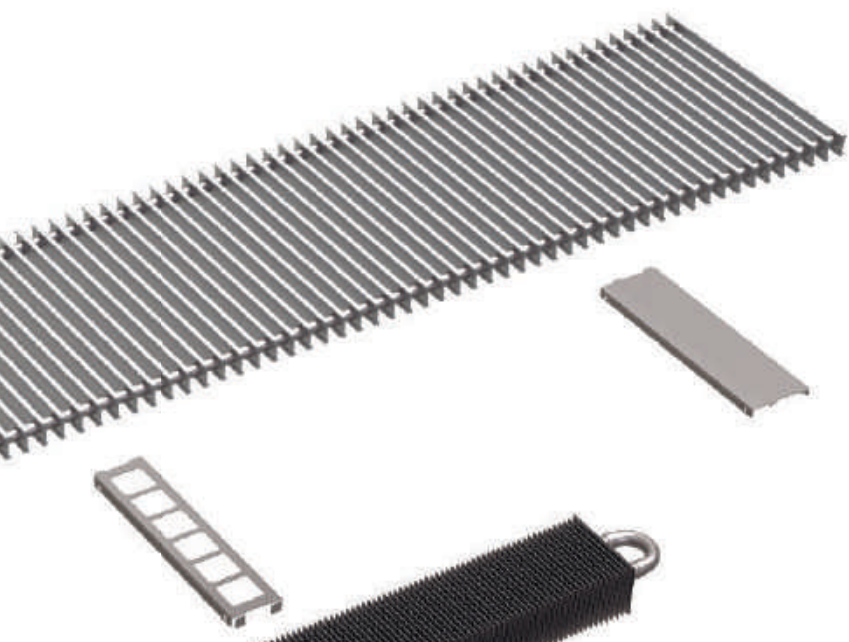

ЭФФЕКТИВНОСТЬ.
НАДЕЖНОСТЬ.
ЭКОНОМИЧНОСТЬ.

- Медно-алюминиевый теплообменник с воздухоотводчиком
- Рабочее давление до 15 атм
- Присоединительная внутренняя резьба G1/2"
- Температура теплоносителя до 120°C

4 Модуль управления TCM-220 или FCM-24 (для модели Бриз В)

5 Прочный короб, встраиваемый в структуру пола

*Базовый вентилятор: напряжение питания - 220В, 50Гц; мощность – 11Вт или 27Вт (по заказу – 24В DC, мощность – 3Вт)