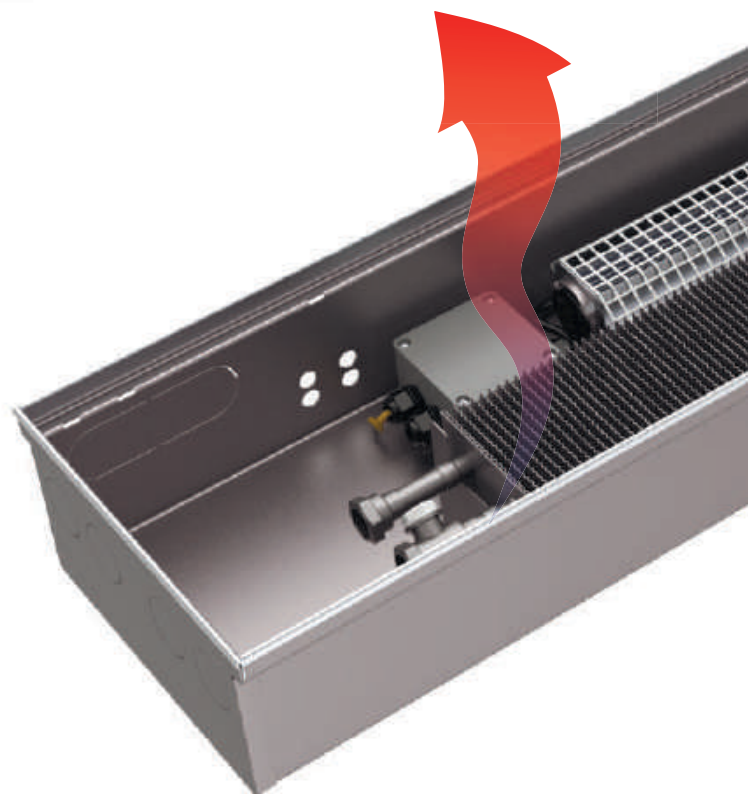

ОСОБЕННОСТИ КОНСТРУКЦИИ

«Сердцем» конвекторов KZTO является медно-алюминиевый теплообменник, представляющий собой медные трубы, оребренные гофрированными алюминиевыми пластинами.

Конструкция этих изделий позволяет устанавливать их так, чтобы практически полностью скрыть элементы системы отопления и получить возможность обогревать обычно недоступные для этого области помещений — вдоль французских окон, со стороны панорамного остекления и выходов на террасы.