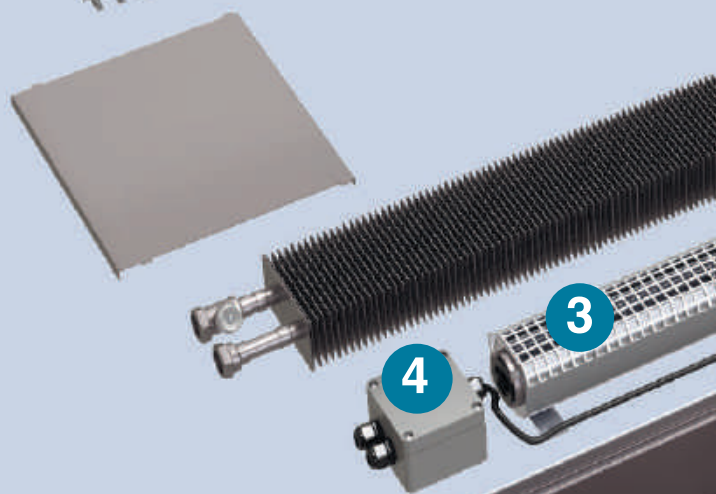

ДОПОЛНИТЕЛЬНО

- Различные виды терморегулировки
- Угловое и радиусное исполнение конвектора
- Любой цвет декоративной решетки по каталогу RAL
- Возможность встройки в подоконник