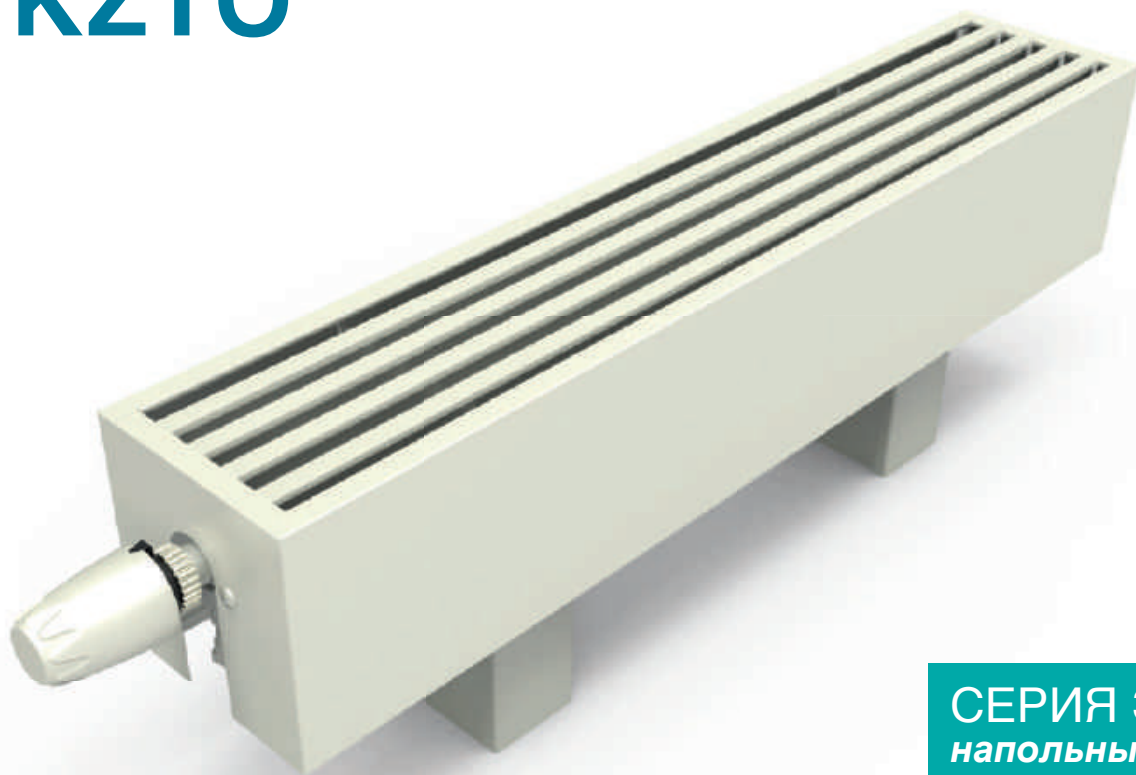

КОНВЕКТОРЫ KZTO