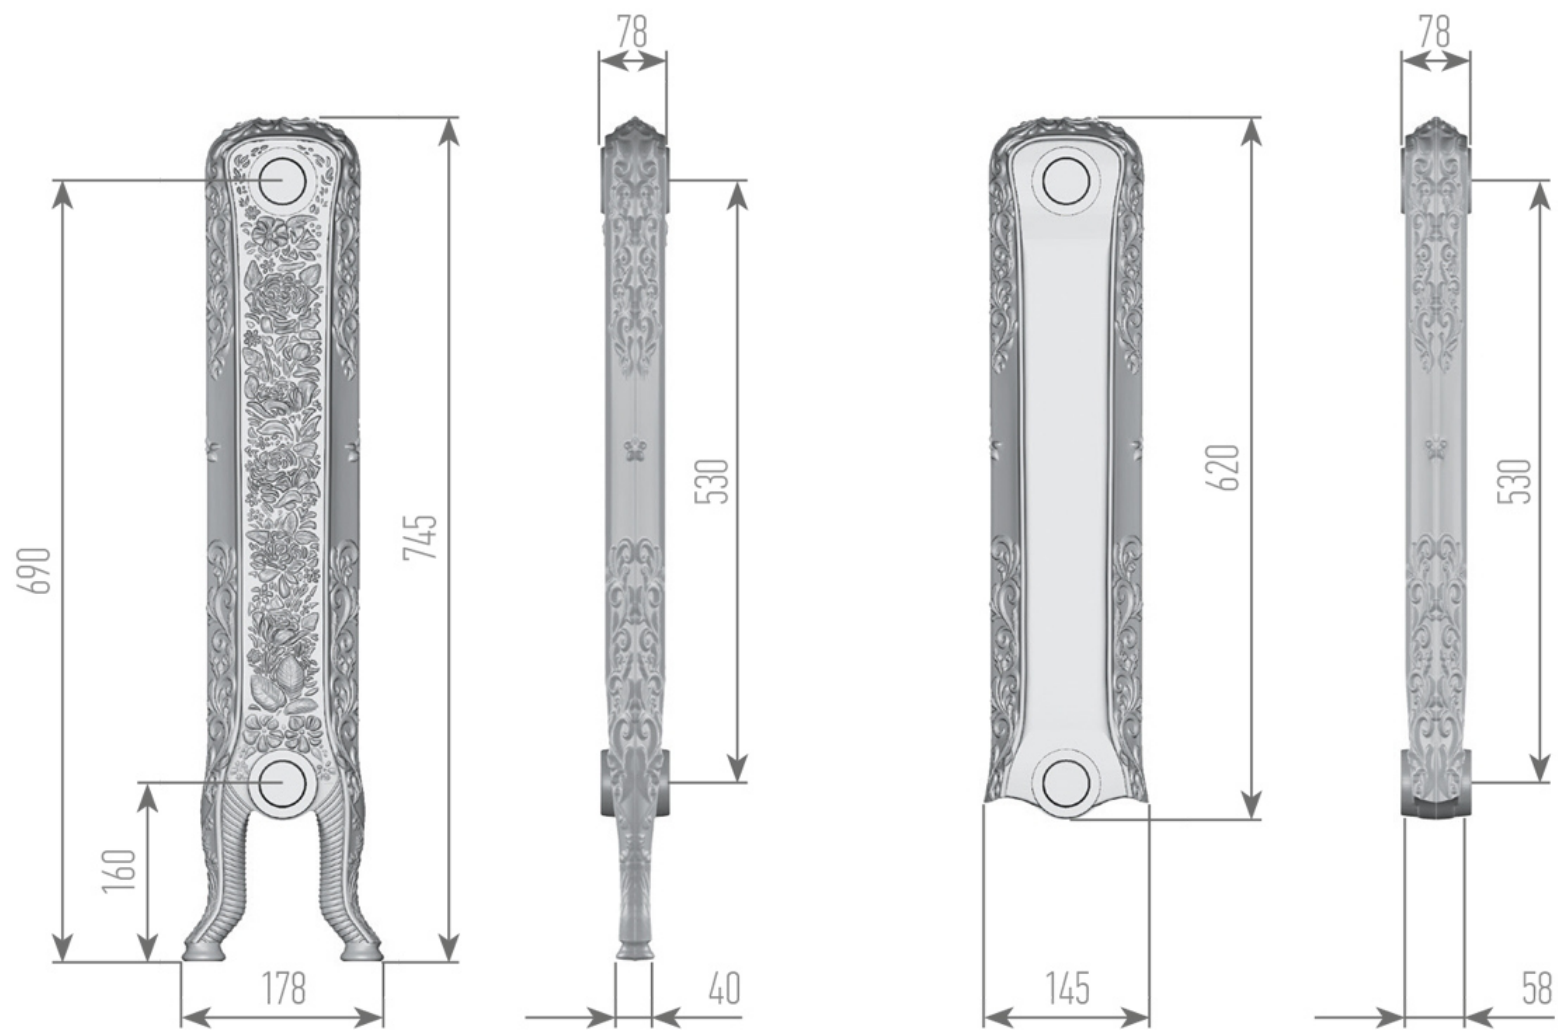

Laguna

Размеры радиатора указаны без учета установленной арматуры и воздухоотводного клапана
