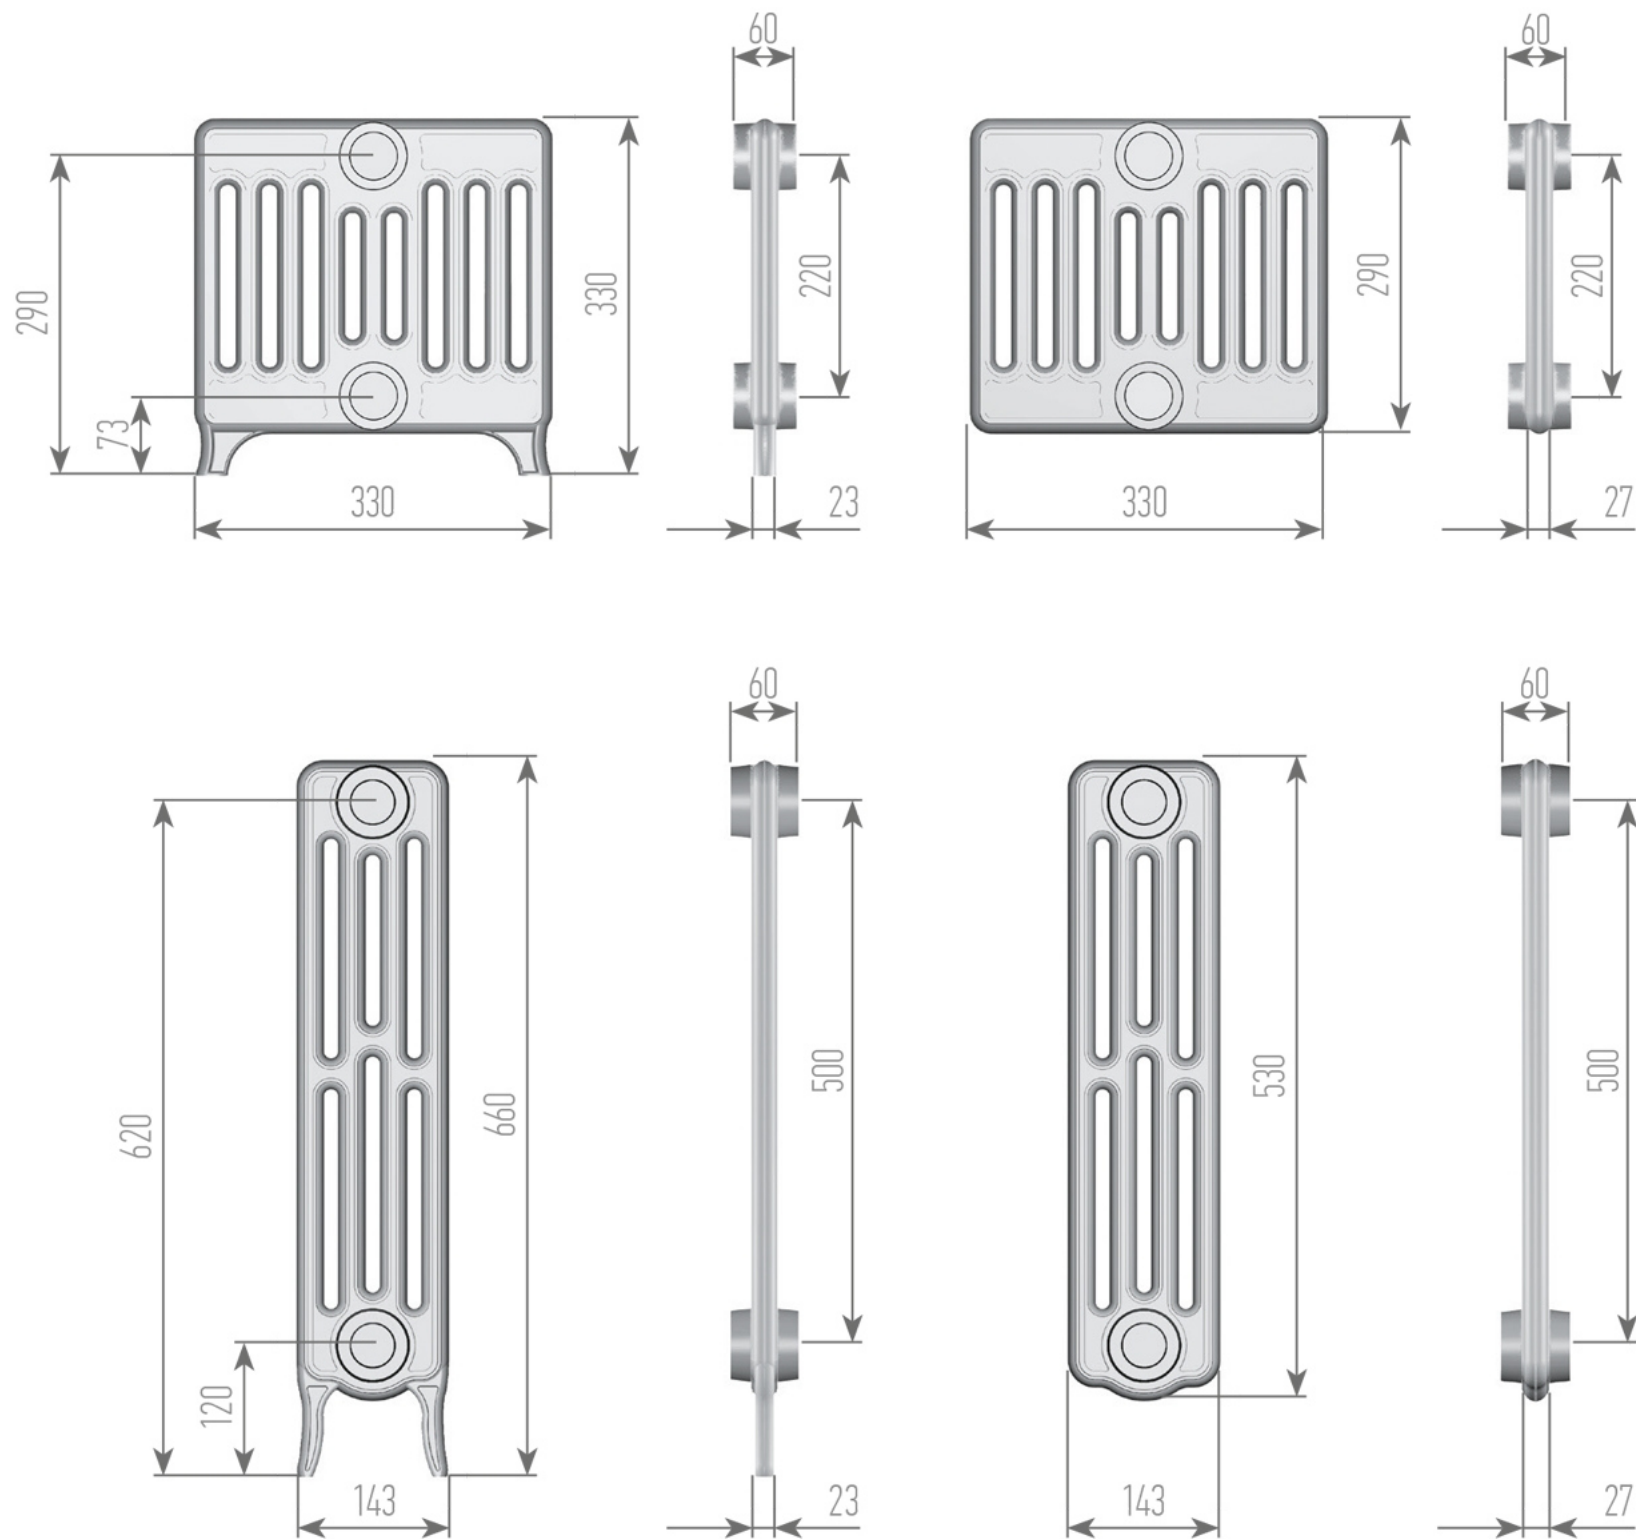

# Neo

Размеры радиатора указаны без учета установленной арматуры и воздухоотводного клапана