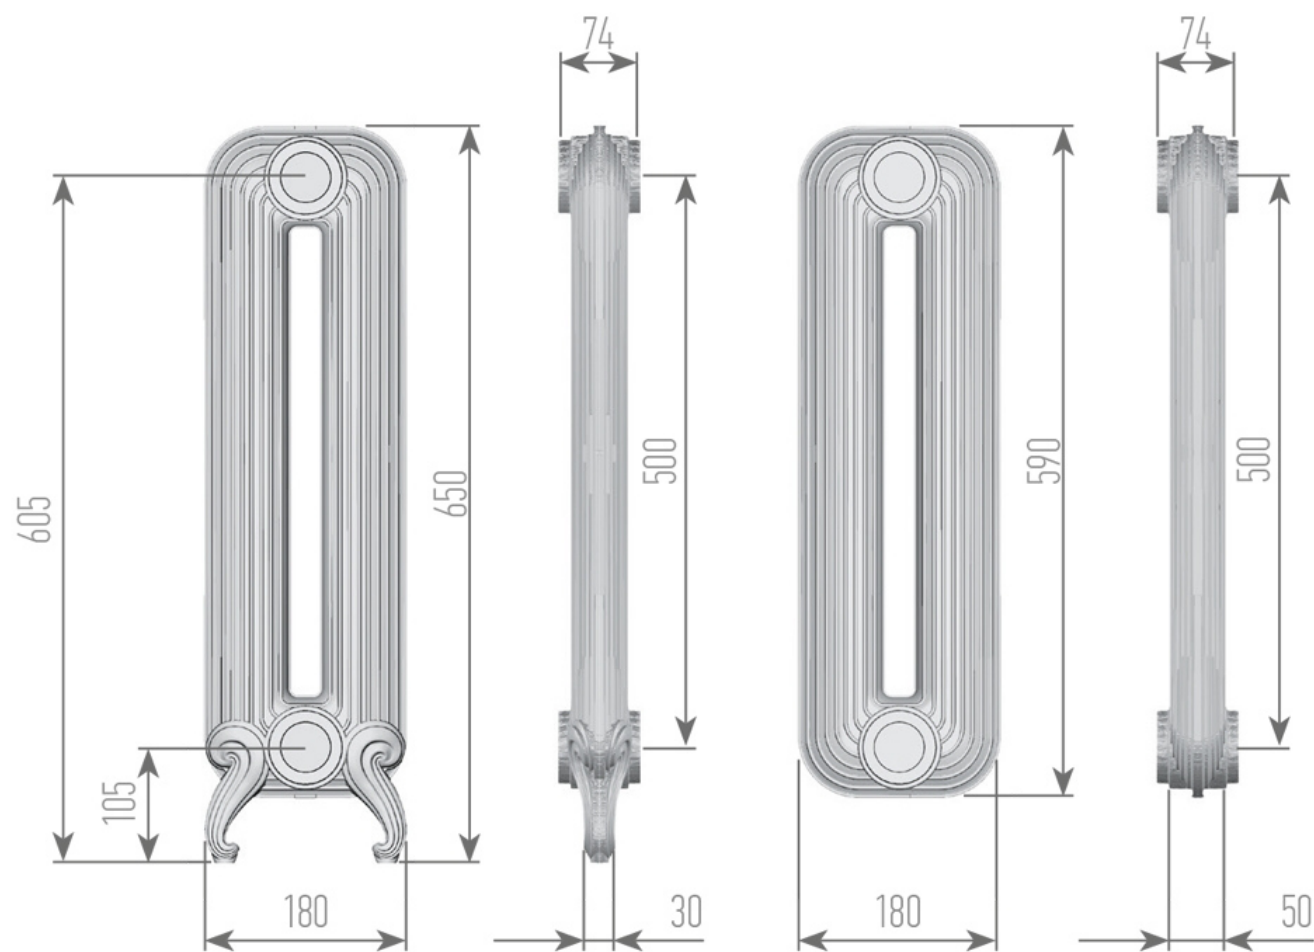

Detroit

Размеры радиатора указаны без учета установленной арматуры и воздухоотводного клапана
