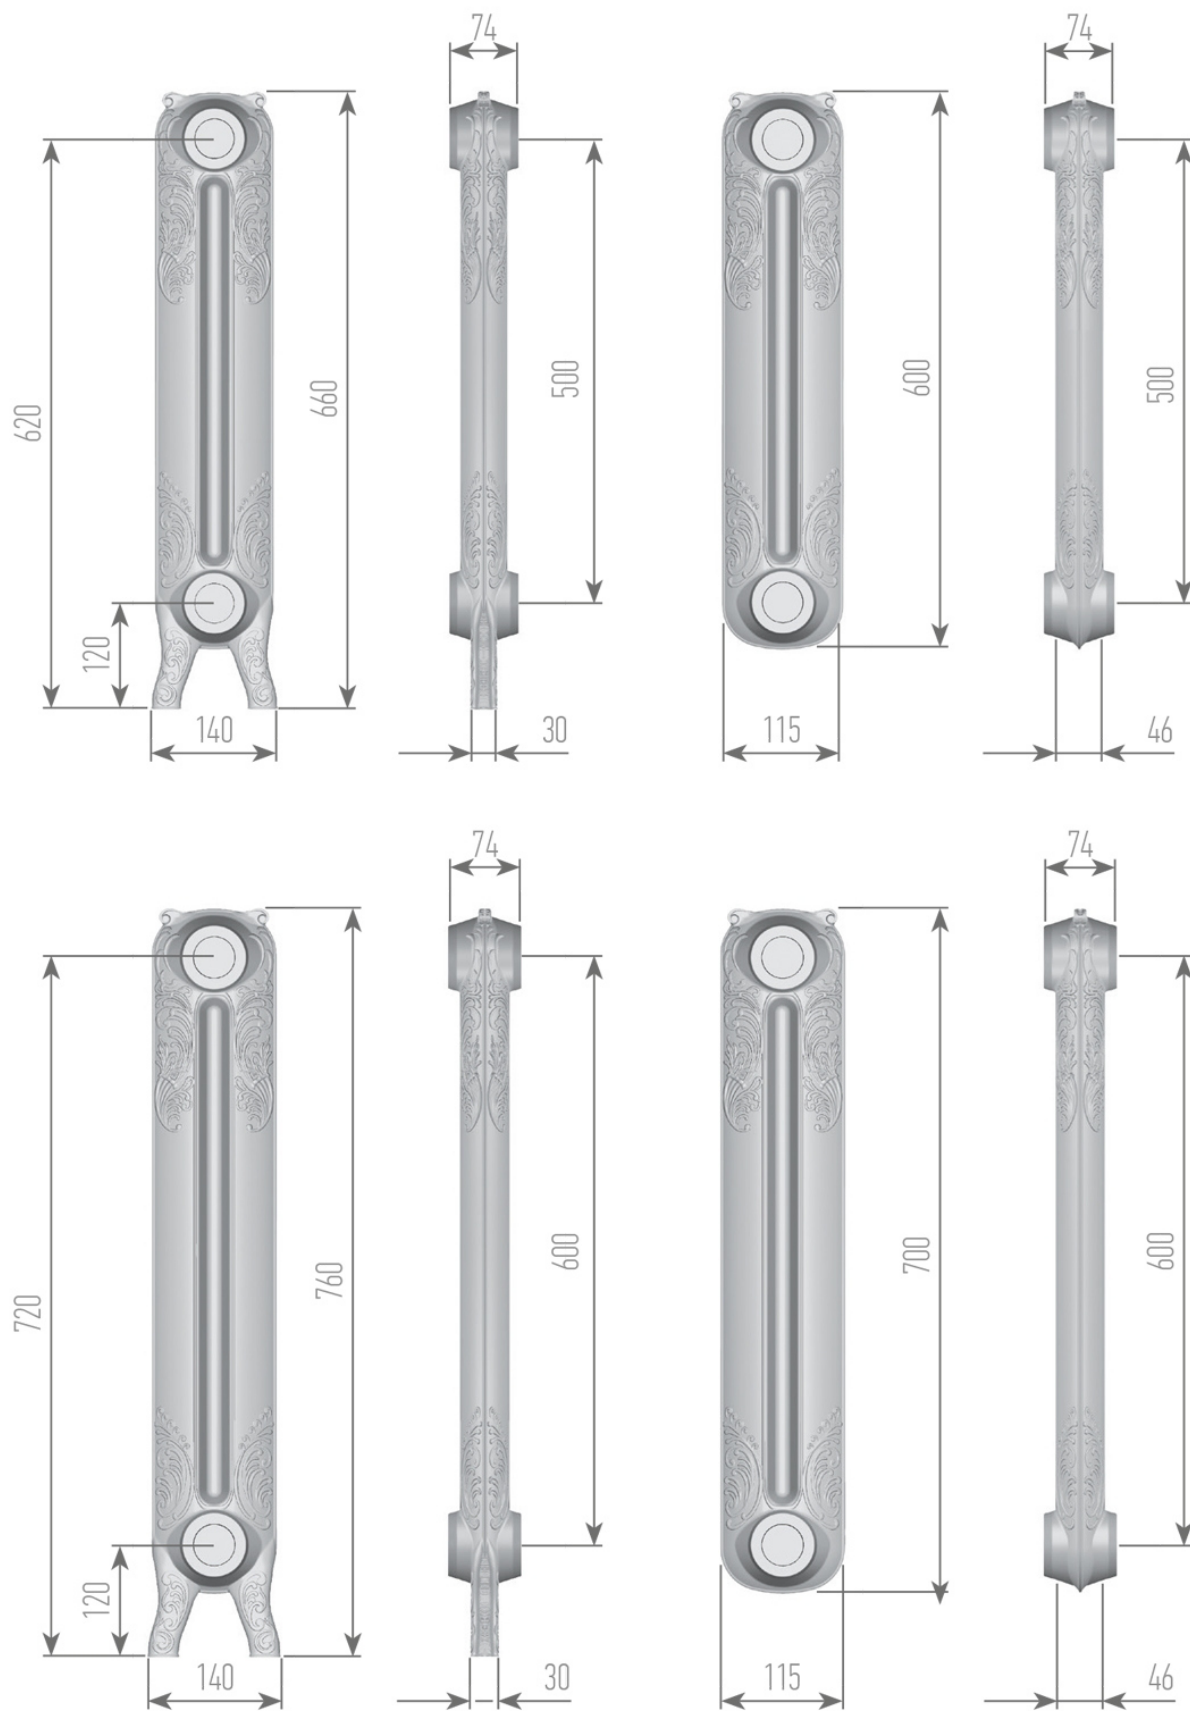

Rococo

Размеры радиатора указаны без учета установленной арматуры и воздухоотводного клапана